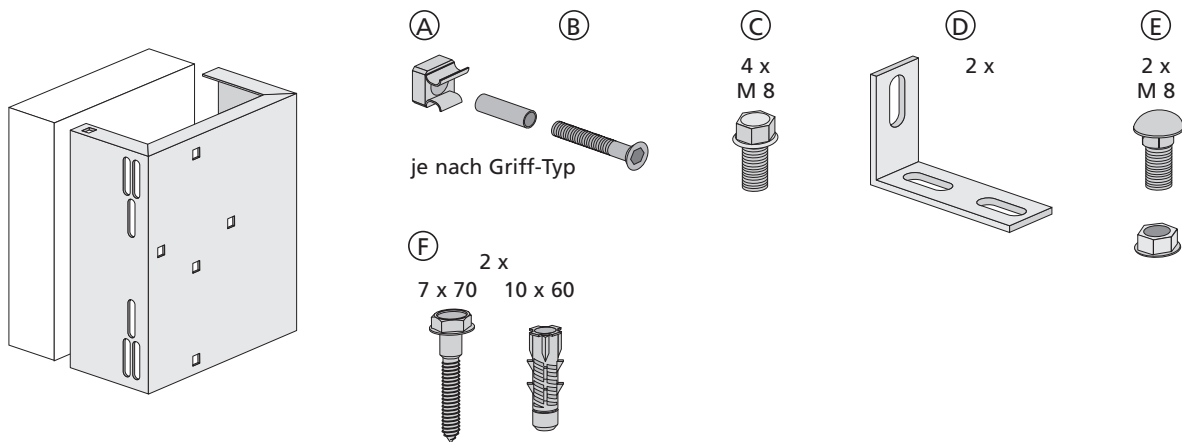

Befestigungsplatte

für Stützgriffe am MEROBLOCK Universal WC - barrierefrei -

Lieferumfang

Montage