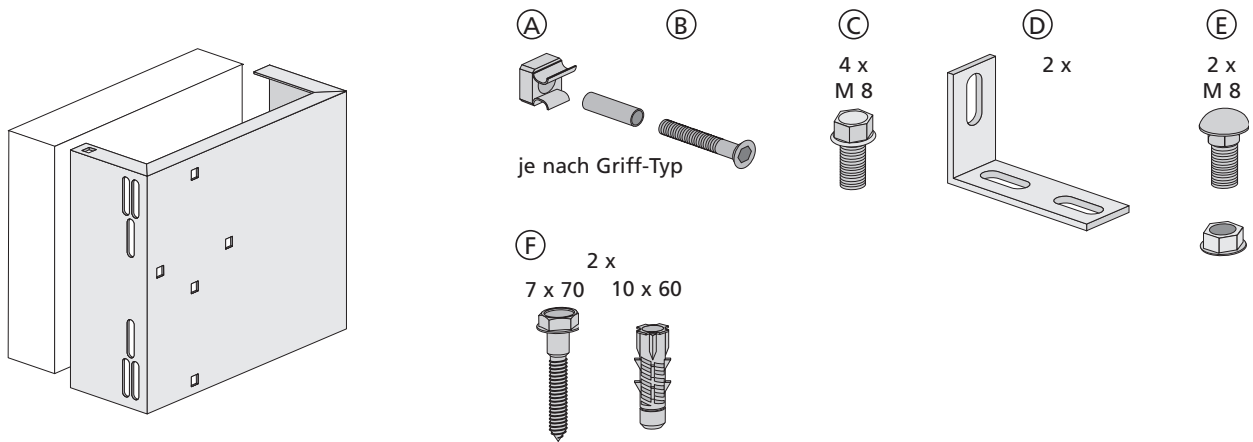

Befestigungsplatte für Stützgriffe am MEROBLOCK Universal WT - barrierefrei -

Lieferumfang

Montage