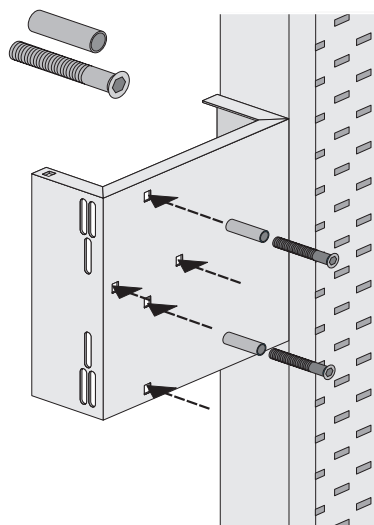

- (a) Stützklappgriffe Serie 801
- (b) Stützklappgriffe Serie 802