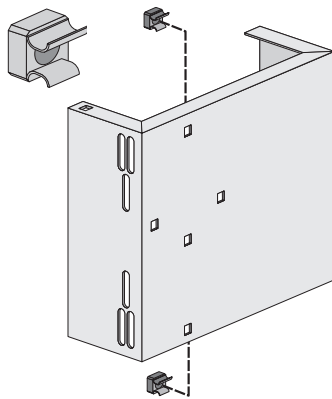

- (a) Stützklappgriffe Serie 801
- (b) Stützklappgriffe Serie 802