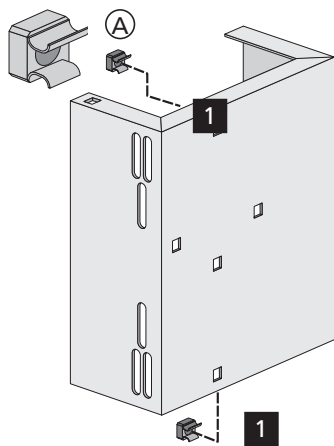

a) Stützklappgriffe Serie 801

b) Stützklappgriffe Serie 802