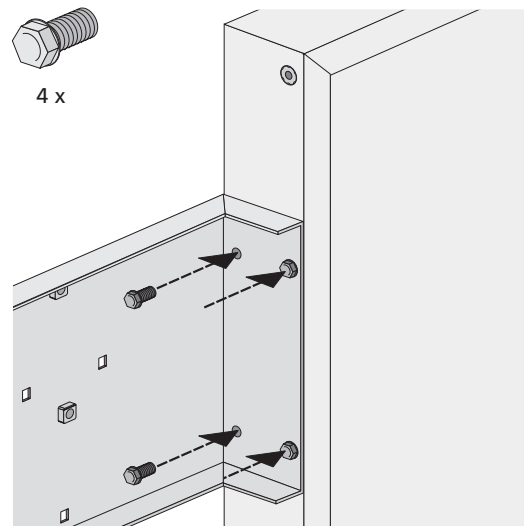

- (a) Stützklappgriffe Serie 801
- (b) Stützklappgriffe Serie 802