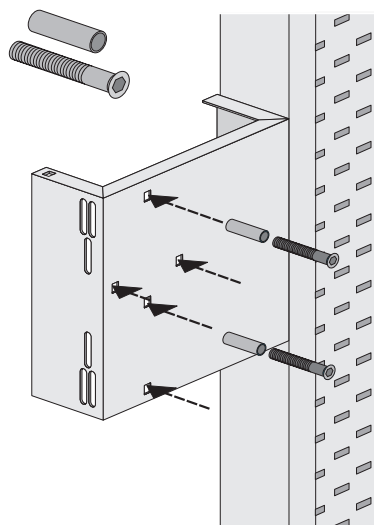

- (a) Stützklappgriffe Serie 801
- (b) Stützklappgriffe Serie 802