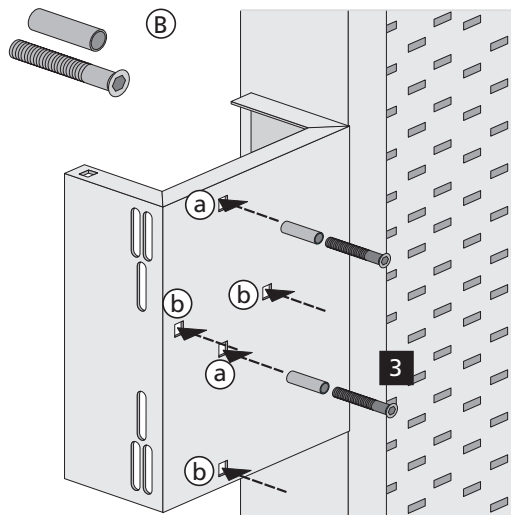

# Befestigungsplatte

für Stützgriffe am MEROBLOCK Universal WC - barrierefrei -

## Lieferumfang

## Montage

a) Stützklappgriffe Serie 801

b) Stützklappgriffe Serie 802

## Befestigungsplatte für Stützgriffe am MEROBLOCK Universal WT - barrierefrei -