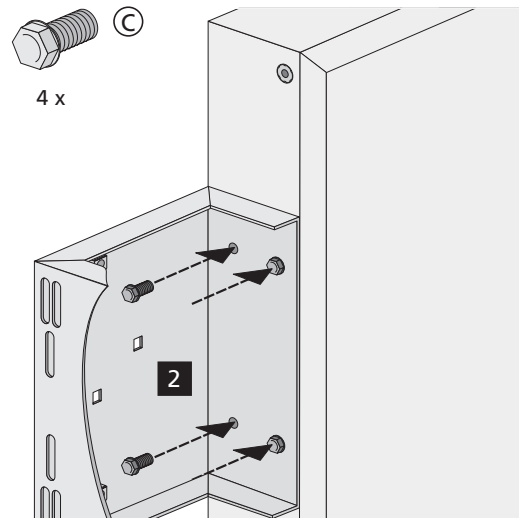

a) Stützklappgriffe Serie 801

b) Stützklappgriffe Serie 802