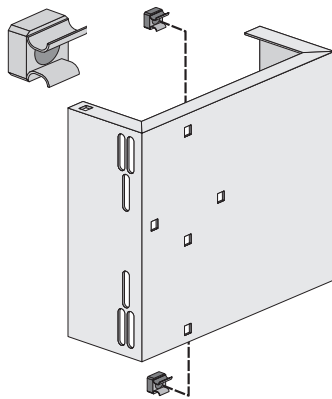

- (a) Stützklappgriffe Serie 801
- (b) Stützklappgriffe Serie 802